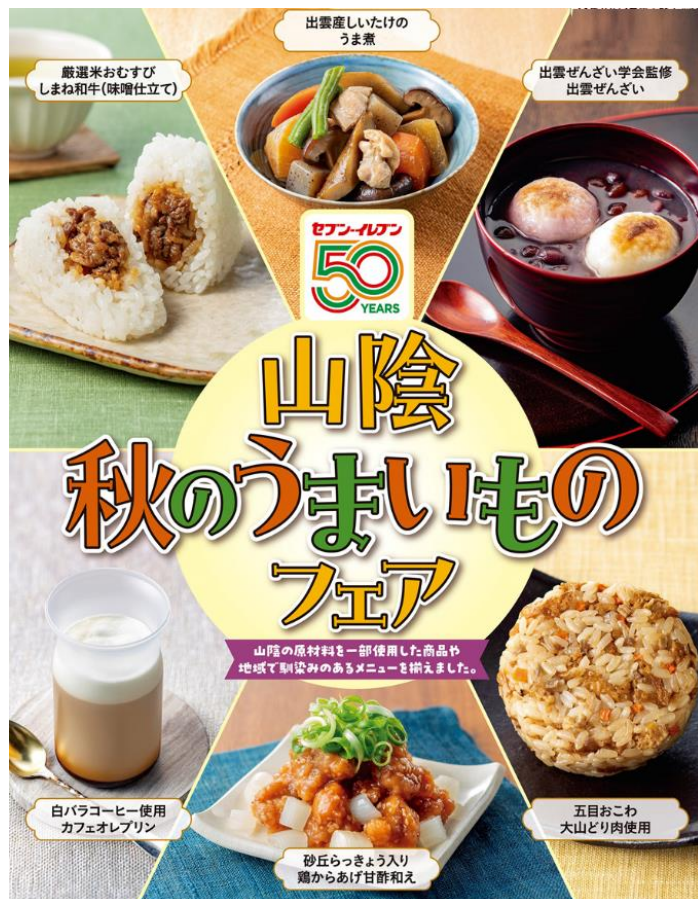

明日の笑顔を共に創る
実現に向けた4つのビジョン
健康、**地域**、環境、人財

セブン-イレブン 商品ニュース

2023年9月15日

島根県と鳥取県の食材を使用したオリジナル商品 6品を発売 『山陰秋のうまいものフェア』を開催！

～中国エリアのセブン-イレブンで9月18日（月）より順次発売～

株式会社セブン-イレブン・ジャパン（本社：東京都千代田区、代表取締役社長：永松 文彦、以下「当社」）は、島根県と鳥取県の美味しい食材を使用した商品や、地域に馴染みのあるメニューを商品化した6品を、中国エリアのセブン-イレブン1,041店舗※（2023年8月末現在）にて9月18日（月）より順次発売いたします。

本年6月に実施した『山陰フェア』では「地域の食材や味わいの魅力を再発見できる」など、お客様より非常に好評いただきました。そこで、第二弾として『山陰秋のうまいものフェア』と題して、前回のフェアでも好評だった「しまね和牛」を使用したおむすびのリニューアルに加え、今回新たに、全国屈指の産地である鳥取県の砂丘地で栽培された「鳥取砂丘らっきょう」を使用した商品などの6品を発売します。

当社は、創業50周年を迎え「明日の笑顔を共に創る」という目指す姿を実現するため、「健康」「地域」「環境」「人財」という4つのビジョンを掲げております。今回はこのうちの「地域」に資する取り組みであり、地域との連携を行いながら、あらためて島根県・鳥取県の良さを知っていただくきっかけとしてまいります。

セブン-イレブンは今後も、地域の優良な食材を使用したオリジナル商品の販売など、さまざまな連携を通じて、地域の活性化に努めてまいります。

※一部商品は取り扱いのないエリアがございます。

また、一部店舗により取り扱いのない場合があります。

<商品概要>

『厳選米おむすび しまね和牛（味噌仕立て）』

価 格：250 円（税込 270 円）
販売エリア：島根県、鳥取県、広島県、山口県
発 売 日：9 月 19 日（火）より順次

<商品特長>

- ・深いコクと濃厚な味わいが特長の「しまね和牛」を使用したおむすび。
- ・味噌を加えることで「しまね和牛」の味わいを引きだしました

『五目おこわ（大山どり肉使用）』

価 格：155 円（税込 167.40 円）
販売エリア：島根県、鳥取県、広島県、山口県
発 売 日：9 月 19 日（火）より順次

<商品特長>

- ・肉質が柔らかく、風味豊かな味わいが特長の鳥取県の銘柄鶏「大山どり」を使用しています。
- ・もちもちとした食感が特徴のおこわおむすびです。