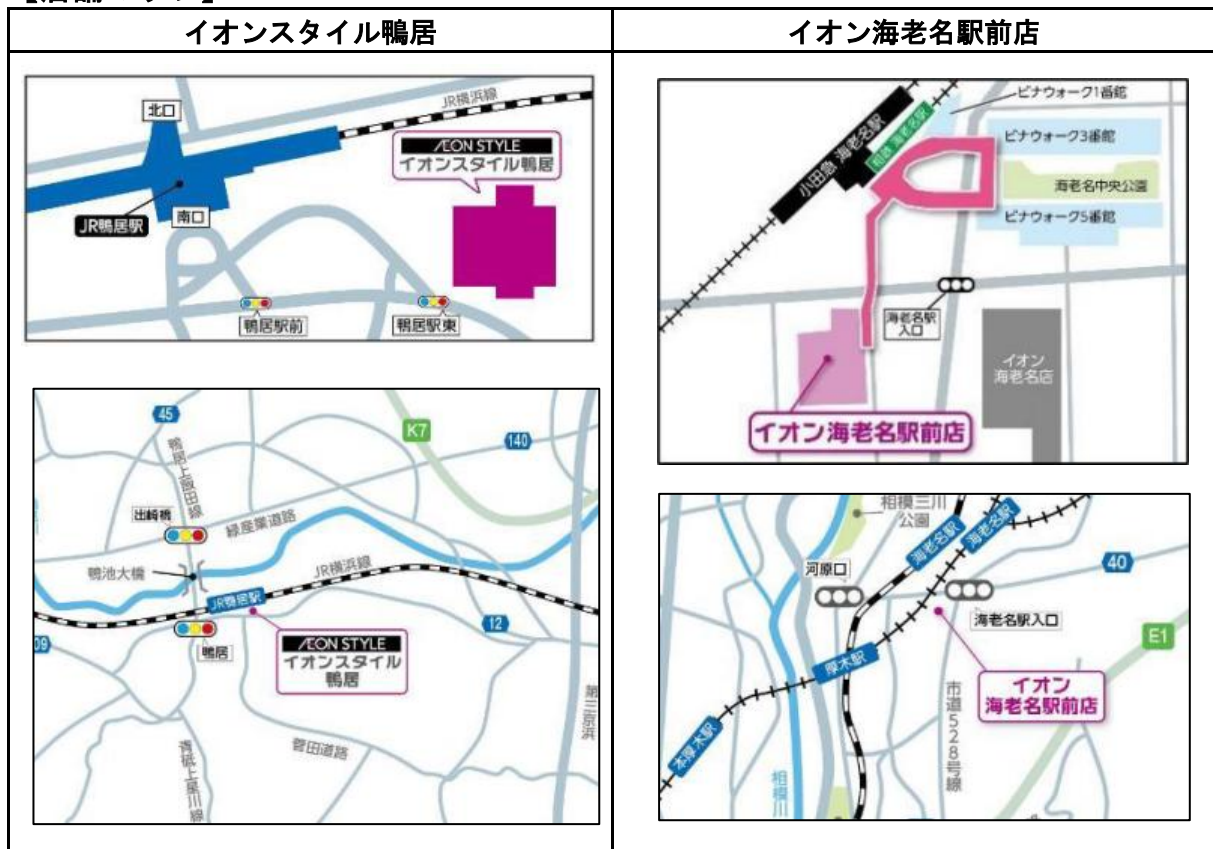

【イオンスタイル鴨居 店舗概要】

名 称： イオンスタイル鴨居
所 在 地： 神奈川県横浜市緑区鴨居 1-6-1
店 長： 藤川 慎一郎（ふじかわ しんいちろう）
開 業 日： 2026年5月28日（木）
敷地面積： 約5,772㎡
売場面積： 約2,769㎡
営業時間： 8時～23時（調剤薬局 9時～19時）
駐 車 台 数： 212台

【イオン海老名駅前店 店舗概要】

名 称： イオン海老名駅前店
所 在 地： 神奈川県海老名市中央3-2-5
店 長： 大原 淳（おおはら じゅん）
開 業 日： 2026年6月4日（木）
敷地面積： 約21,368㎡
売場面積： 約 2,868㎡
営業時間： 8時～23時（調剤薬局 9時～20時）
駐 車 台 数： 815台

【店舗マップ】

【本件に関するお問い合わせ先】

イオンリテール株式会社 経営企画本部 広報部 大瀧・丑山 電話:043-212-6501
イオンリテール株式会社 南関東カンパニー 広報G 国田・大島 電話:045-438-3313