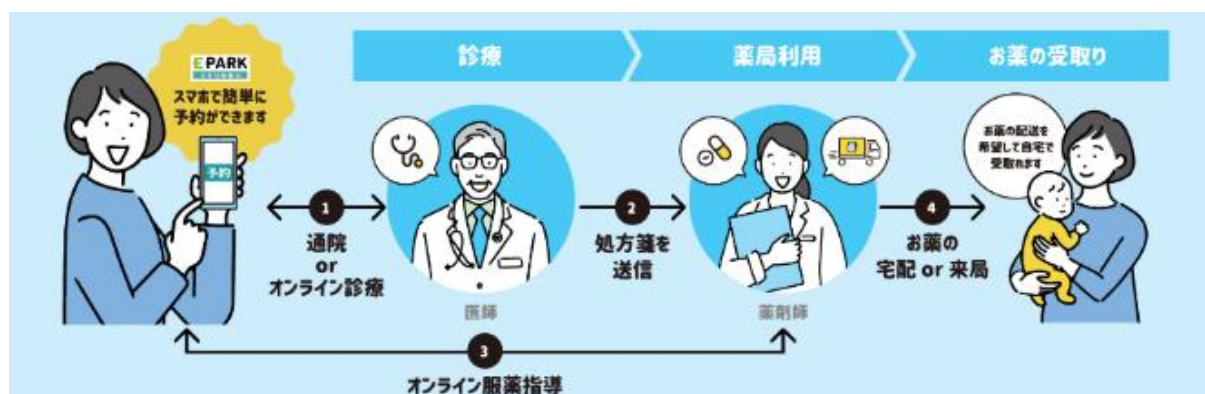

<調剤薬局併設のヘルス&ビューティケア売場>

- ・ 土日・祝日も処方せん受け付け

「イオン薬局」は、全国の医療機関の処方せんを年中無休で受け付けます。土日・祝日も営業しており、薬受け取りや、食品・日用品の買い回りなど、時間を有効に活用できます。

- ・ 薬剤師がオンラインで服薬指導

お客さまのスマートフォンやパソコンと「イオン薬局」をビデオ電話でつなぎ、オンラインで服薬指導を薬剤師から受けられるサービスです。処方せんも医療機関からイオン薬局へデータで送られます。さらに決済・配送もオンラインで完結できます。